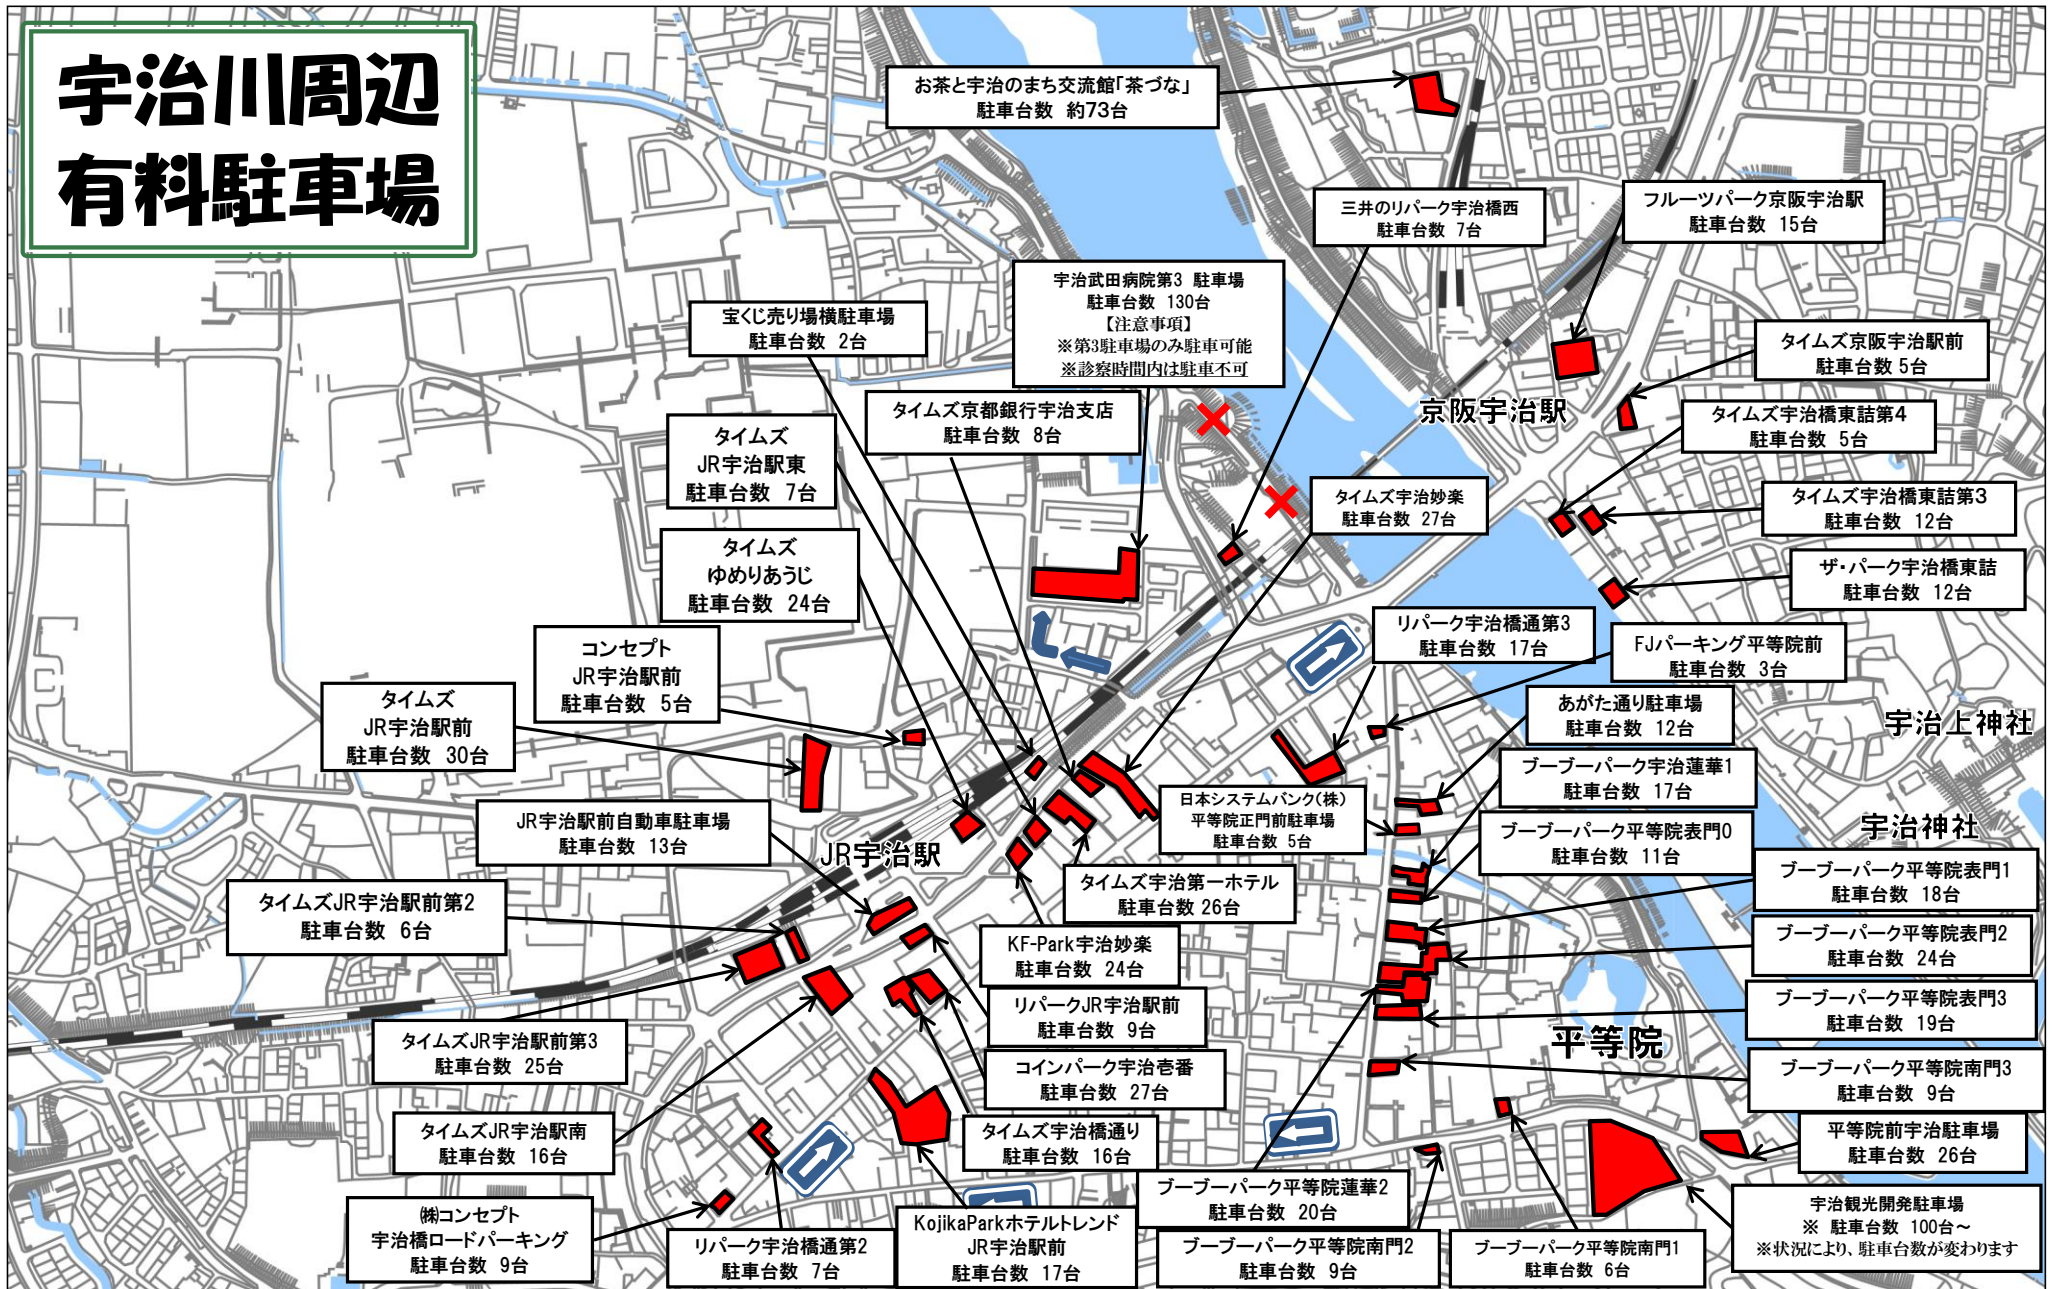

宇治川周辺 有料駐車場

※駐車料金につきましては、看板、アプリ等でご確認いただきます様よろしくお願ひします。

× : 通行禁止